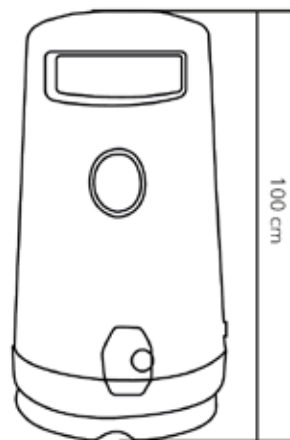

DISEÑO ROBUSTO Y MODERNO, PERFECTO PARA ESPACIOS REDUCIDOS

Resistencia y durabilidad

*Imagen referencial

DIMENSIONES

*Medidas Referenciales

Alto	Diámetro	Peso
100 cm	54.5 cm	15 kg

*Medidas Referenciales

ESPECIFICACIONES TÉCNICAS:

- **Capacidad:** 90 LTS
- **Material:**
 - **Base y tapadera:** Durapol
 - Cubo interior galvanizado
- **Procedencia:** Reino Unido

COLORES:

VENTAJAS DEL PRODUCTO

- La papelerera Topsy es muy adecuada para cualquier zona con elevada afluencia de público.
- Especialmente diseñado para un fácil vaciado.
- La cubierta se retira por encima del cubo interior, el cual solo debe alzarse ligeramente para liberarlo de la base y proceder a su vaciado.
- Tiene un acabado liso muy atractivo y dispone de un exclusivo cierre antivandálico.