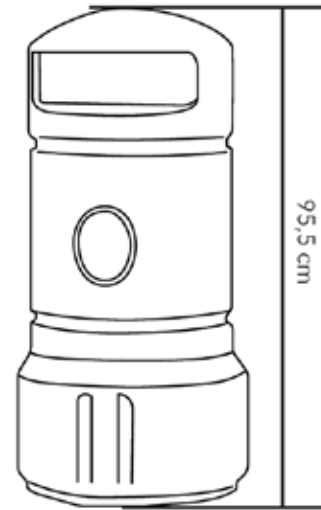

## DIMENSIONES

\*Medidas Referenciales

## ESPECIFICACIONES TÉCNICAS:

- **Capacidad:** 63 LTS
- **Material:**  
**Cuerpo:** Durapol  
**Cubo interior:** Acero galvanizado  
**Procedencia:** Reino Unido

Diámetro	Alto	Peso
46.2 cm	95.5 cm	12.6 kg

\*Medidas Referenciales