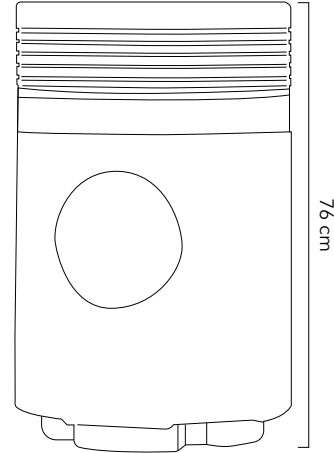

DISEÑO ROBUSTO Y MODERNO, PERFECTO PARA ESPACIOS REDUCIDOS

Resistencia y durabilidad

*Imagen referencial

DIMENSIONES

*Medidas Referenciales

Alto	Diámetro	Peso
76 cm	47.5 cm	9.6 kg

*Medidas Referenciales

ESPECIFICACIONES TÉCNICAS:

- **Capacidad:** 85 LTS
- **Material:**
 - Cuerpo del contenedor:** Durapol™
 - Revestimiento de metal:** acero recubierto de zinc
- **Cubo interior:** Acero galvanizado
- **Procedencia:** Reino Unido