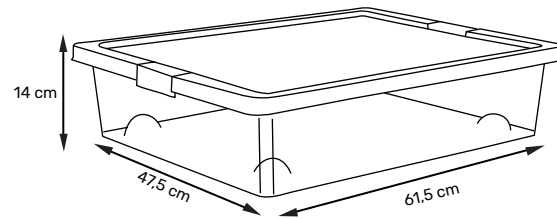

CAJA ORGANIZADORA CON BROCHES Y RUEDAS BAJO CAMA PARA EL ALMACENAMIENTO DE DIVERSOS ELEMENTOS

DIMENSIONES *Medidas Referenciales

*Imagen referencial

Ancho	Largo	Alto	Peso
47,5 cm	61,5 cm	14 cm	1,74 kg.

*Medidas Referenciales

ESPECIFICACIONES TÉCNICAS:

- Capacidad: 28 LTS
- Carga máxima:
No debe exceder los 9 Kg de contenido de la caja.
Para apilar o modular otras cajas encima se deben quitar las ruedas.
- Material:
Tapa: Polipropileno copolimero
Cuerpo: Polipropileno copolimero
Broche: Polipropileno homopolimero
Ruedas: Polipropileno homopolimero
- Procedencia: Colombia